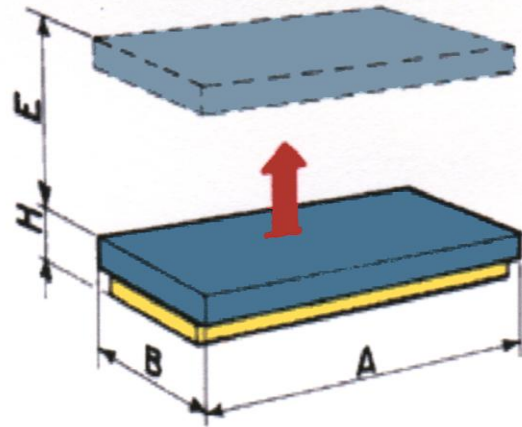

Flach Scherenhubtisch 2000 Kg

Flachhubtisch

Standardgrößen

2.000 kg

Nutzlast	Nutzhub	Plattformlänge	Plattformbreite	Bauhöhe	Hub/ Senkzeit
Kg	mm	mm	mm	mm	sec.
2.000	750	1.600	1.000	95	25 GEB
2.000	750	1.600	1.200	95	25 GEB