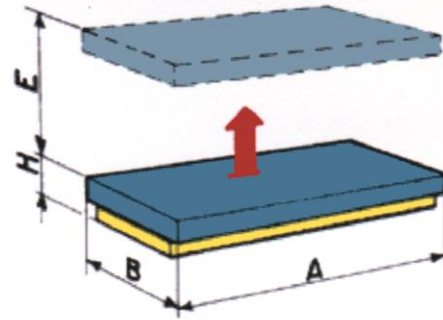

Flach Scherenhubtisch 500 Kg

Flach Scherenhubtisch 500 Kg

Standardgrößen

Nutzlast mm	Nutzhub mm	Plattformlänge mm	Plattformbreite mm	Bauhöhe mm	Hub/ Senkzeit
500	780	1.400	800	82	12 GEB
500	780	1.400	1.000	82	12 GEB
500	780	1.600	800	82	12 GEB
500	780	1.600	1.000	82	12 GEB