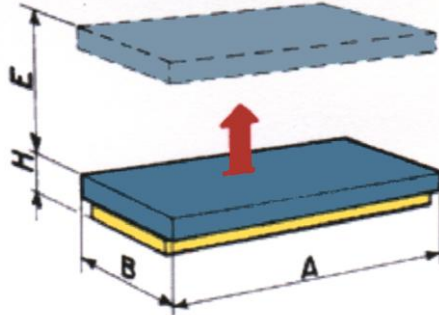

Flach Scherenhubtisch 1500 KG

Flachhubtisch

Standardgrößen

1.500 kg

Nutzlast kg	Nutzhub mm	Plattformlänge mm	Plattformbreite mm	Bauhöhe mm	Hub/ Senkzeit sec.
1.500	750	1.550	800	92	20 GEB
1.500	750	1.550	1.000	92	20 GEB
1.500	750	1.700	800	92	20 GEB
1.500	750	1.700	1.000	92	20 GEB