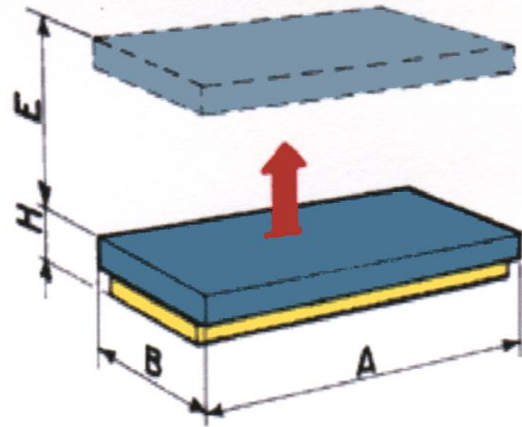

Flach Scherenhubtisch 2000 Kg

Flachhubtisch

Standardgrößen

2.000 kg

| Nutzlast | Nutzhub | Plattformlänge | Plattformbreite | Bauhöhe | Hub/ Senkzeit |
|----------|---------|----------------|-----------------|---------|---------------|
| Kg | mm | mm | mm | mm | sec. |
| 2.000 | 750 | 1.600 | 1.000 | 95 | 25 GEB |
| 2.000 | 750 | 1.600 | 1.200 | 95 | 25 GEB |