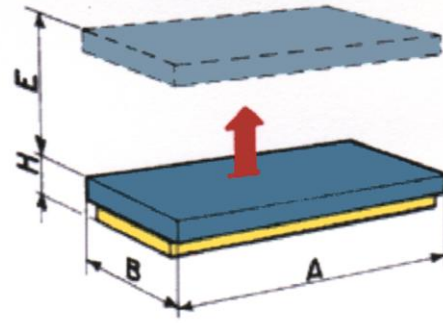

Flach Scherenhubtisch 500 Kg

Flach Scherenhubtisch 500 Kg

Standardgrößen

Nutzlast mm	Nutzhub mm	Plattformlänge mm	Plattformbreite mm	Bauhöhe mm	Hub/ Senkzeit
500	780	1.400	800	82	12 GEB
500	780	1.400	1.000	82	12 GEB
500	780	1.600	800	82	12 GEB
500	780	1.600	1.000	82	12 GEB